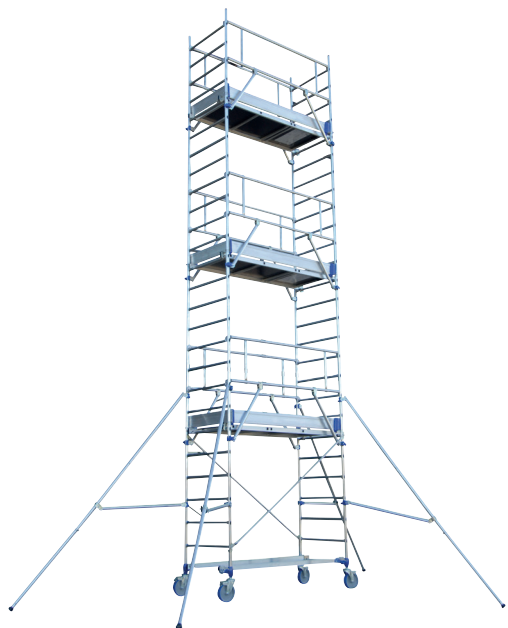

TOTEM 2 LINE 180

Le roulant aluminium, référence des pros

Le Totem 2 Line 180 est un échafaudage roulant en aluminium Tubesca certifié NF. Son système de liaison breveté Ergoblock, permet un blocage fiable en un seul geste. Ses plinthes de 150 mm en aluminium amovibles sont rapides à mettre en place, sans vis ni outils. Ses roues de 200 mm de diamètre sont réglables sur 200 mm et tous les 12,5 mm.

PERFORMANCES DÉMULTIPLIÉES

- ▶ Utilisation en escalier sans kit additionnel
- ▶ Gardes-corps monoblocs diagonalisants X'UP
- ▶ Système de fixation breveté Ergoblock
- ▶ Kit escalier intégré
- ▶ Plinthe aluminium amovibles, facilitent le transport
- ▶ Roues de diamètre 200mm réglables au pas de 1,25cm
- ▶ Base pliante débrochable en option

SÉCURITÉ ET CONFORT MAXIMUM

- ▶ Roues dans l'axe des échelles pour une plus grande stabilité
- ▶ Montage et démontage en sécurité
- ▶ Garde-corps monobloc, mise en place rapide
- ▶ Système de fixation Ergoblock, serrage précis et durable

CONFORT ET SIMPLICITÉ

- ▶ Anti-rotation de l'échelon
- ▶ Le plancher alu / bois est équipé d'une trappe d'accès par l'intérieur
- ▶ Les stabilisateurs se fixent sur les montants à l'aide du même système «Ergoblock» que celui des garde-corps
- ▶ Liaison très fiable grâce aux extrémités des traverses qui sont équipées de mâchoires crantées
- ▶ Utilisation simple et rapide