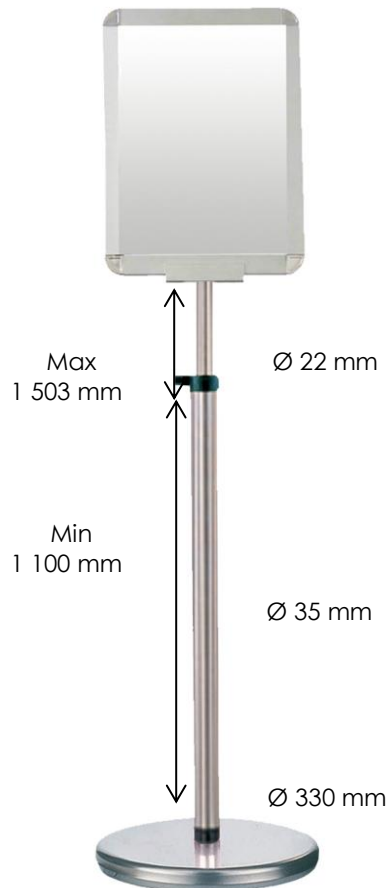

FICHE TECHNIQUE
POTEAU D'INFORMATION TELESCOPIQUE
SWP3

Hauteur Min. (mm)	Hauteur Max. (mm)	Diamètre base (mm)	Diamètre poteau (mm)	Poids (kg)
1 100	1 503	330	Ø 35 et ø 22	9

Fabriqué en :

- poteau : acier
- panneau : aluminium et PMMA

Gamme : WELCOME
Code douane : 7616999090

Caractéristiques :

- Affiche format A3 (420 x 297 mm)
- Orientable : verticalement ou horizontalement