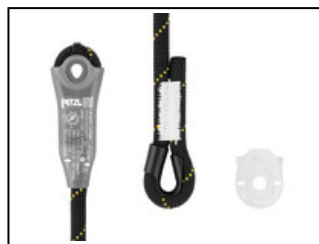

<b>Univers</b>	Professionnel
<b>Type</b>	Verticalité
<b>Family</b>	Longes et Absorbeurs
<b>Sous-famille</b>	Longes d'antichute

## JANE-I

JANE-I est une longe non réglable en corde dynamique permettant de composer, avec un absorbeur d'énergie ABSORBICA, une longe simple avec absorbeur d'énergie. La gaine plastique permet de maintenir le mousqueton en position et de faciliter le mousquetonnage, tout en protégeant la terminaison de l'abrasion. Elle peut être utilisée pour réaliser un amarrage temporaire. Elle est disponible en trois longueurs : 60, 100 et 150 cm.

Elle permet de composer, avec un absorbeur d'énergie ABSORBICA, une longe absorbeur d'énergie simple d'une longueur maximale de deux mètres.

La gaine plastique permet de maintenir le mousqueton en position et de faciliter le mousquetonnage, tout en protégeant la terminaison de l'abrasion.

---

**Descriptif court** Longe simple pour composer une longe d'antichute

---

**Argumentaire**

- Longe non réglable en corde dynamique permettant de composer, avec un absorbeur d'énergie ABSORBICA, une longe absorbeur d'énergie simple d'une longueur maximale de deux mètres.
- Manipulations facilitées, grâce à la gaine plastique permettant de maintenir le mousqueton en position et de faciliter le mousquetonnage, tout en protégeant la terminaison de l'abrasion.
- Permet de réaliser un amarrage temporaire avec plusieurs configurations : directement sur un ancrage ou autour d'une structure adaptée.
- Marquage d'identification individuelle sur la gaine plastique pour contrôler l'équipement tout au long de sa durée de vie.
- Disponible en plusieurs longueurs : 60, 100 et 150 cm.