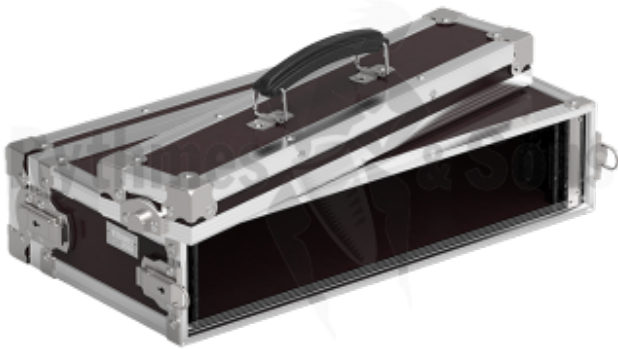

Rack 19" Classique Léger 2U prof. 250mm

DESCRIPTIF COMPLET

RACK 19"CLASSIQUE LÉGER 2U PROF. 250MM

Ce rack est conçu pour le rangement et le transport d'appareils 19" très peu profond (250mm maximum).

Pour les systèmes HF complets , nous proposons également des racks avec rangement pour accessoires.

Type de fabrication et équipement

- Contreplaqué de bouleau filmé 6,5 mm Brun
- Couverts avant et arrière amovibles
- 4 fermoirs grenouillère
- 1 poignée cuir

Aménagements intérieur

- Profils de rackage 19" aluminium coulissant avant
- Écrou cage et visserie M6 fournis

Référence produit	FRS 4202 63
Poids brut (kg)	6.00
Marque	RYTHMES & SONS
Catégorie	Classique Léger
Hauteur (U)	2U
Hauteur utile (mm)	89
Prof. utile (mm)	250
Matière	Contreplaqué de bouleau 6,5 mm
Finition	Film phénolique
Suspensions	Non
Charge max.	
Dim. hors tout (mm)	365x545xH120
Couleur	Brun
Poignées	1
Fermoirs	4
Coupelles d'empilage	Non
Nbre de vis + écrous	8