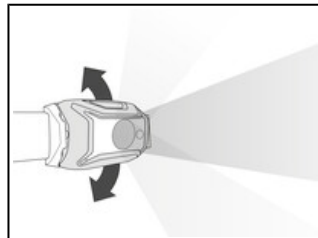

Faisceau large et homogène permettant de voir confortablement à portée de main ou à ses pieds.

Platine permettant d'orienter la lampe très facilement dans la direction souhaitée.

Construction HYBRID CONCEPT : livrée avec trois piles, TIKKA® est aussi compatible avec la batterie rechargeable CORE. La lampe détecte automatiquement la source d'énergie et ajuste les performances d'éclairage.